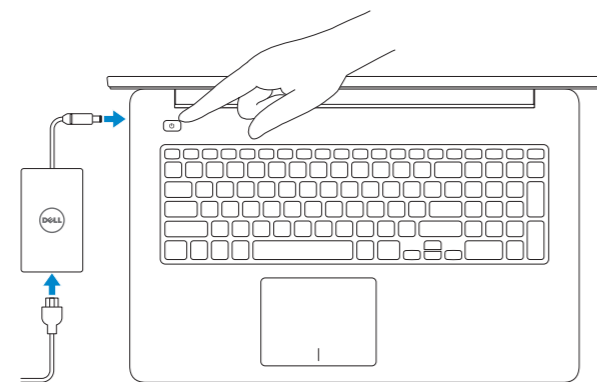

Inspiron 17

7000 Series

Quick Start Guide

Hurtig startguide

Pikaopas

Hurtigstart

Snabbstartguide

1 Connect the power adapter and press the power button

Tiilslut strömadapteren og tryk på tænd/sluk-knappen

Kytke verkkolaite ja paina virtapainiketta

Slik kobler du til strömadapteren og trykker på strömknappen

Anslut strömadaptern och tryck på strömbrytaren

2 Finish Windows setup

Udfør Windows Installation | Suorita Windows-asennus loppuun

Fullfør oppsett av Windows | Slutför Windows-inställningen

Enable security and updates

Aktivér sikkerhed og opdateringer

Ota suojaus ja päivitykset käyttöön

Aktiver sikkerhet og oppdateringer

Aktivera säkerhet och uppdateringar

Connect to your network

Opret forbindelse til netværket

Muodosta verkkoyhteys

Koble deg til nettverket ditt

Anslut till ditt nätverk

NOTE: If you are connecting to a secured wireless network, enter the password for the wireless network access when prompted.

BEMÆRK: Hvis du tilslutter til et sikret trådløst netværk, indtast adgangskoden til det trådløse netværk når du bliver bedt om det.

HUOMAUTUS: Jos muodostat yhteyttä suojattuun langattomaan verkkoon, anna langattoman verkon salasana kun sitä pyydetään.

MERK: Hvis du kobler deg til et sikkert trådløst nettverk, skal du angi passordet for å få tilgang til det trådløse nettverket når du blir bedt om det.

ANMÄRKNING: Ange lösenordet för åtkomst till det trådlösa nätverket när du blir ombedd om du ansluter till ett skyddat trådlöst nätverk.

Sign in to your Microsoft account or create a local account

Log på din Microsoft-konto eller opret en lokal konto

Kirjaudu Microsoft-tilillesi tai luo paikallinen tili

Logg inn på Microsoft-kontoen din eller opprett en lokal konto

Logga in till ditt Microsoft-konto eller skapa ett lokalt konto

Locate your Dell apps

Find dine Dell-apps | Paikanna Dell-sovellukset

Finn dine Dell-apper | Hitta dina Dell-appar

Register your computer

Registrer computeren | Rekisteröi tietokone

Registrer datamaskinen din | Registrera din dator

Dell Backup and Recovery

Dell sikkerhedskopiering og genoprettelse | Dell Backup and Recovery

Dell sikkerhetskopiering og gjenoppretting | Dell Backup and Recovery