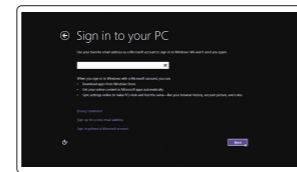

Sign in to your Microsoft account or create a local account

Log på din Microsoft-konto eller opret en lokal konto

Kirjaudu Microsoft-tilillesi tai luo paikallinen tili

Logg inn på Microsoft-kontoen din eller opprett en lokal konto

Logga in till ditt Microsoft-konto eller skapa ett lokalt konto

Locate your Dell apps

Find dine Dell-apps | Paikanna Dell-sovellukset

Finn dine Dell-apper | Hitta dina Dell-appar

Register your computer

Registrer computeren | Rekisteröi tietokone

Registrer datamaskinen din | Registrera din dator

Dell Backup and Recovery

Dell sikkerhedskopiering og genoprettelse | Dell Backup and Recovery

Dell sikkerhetskopiering og gjenoppretting | Dell Backup and Recovery