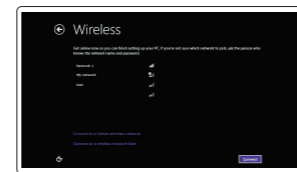

Connect to your network

Opret forbindelse til netværket

Muodosta verkkoyhteys

Koble deg til nettverket ditt

Anslut till ditt nätverk

NOTE: If you are connecting to a secured wireless network, enter the password for the wireless network access when prompted.

BEMÆRK: Hvis du tilslutter til et sikret trådløst netværk, indtast adgangskoden til det trådløse netværk når du bliver bedt om det.

HUOMAUTUS: Jos muodostat yhteyttä suojattuun langattomaan verkkoon, anna langattoman verkon salasana kun sitä pyydetään.

MERK: Hvis du kobler deg til et sikkert trådløst nettverk, skal du angi passordet for å få tilgang til det trådløse nettverket når du blir bedt om det.

ANMÄRKNING: Ange lösenordet för åtkomst till det trådlösa nätverket när du blir ombedd om du ansluter till ett skyddat trådlöst nätverk.